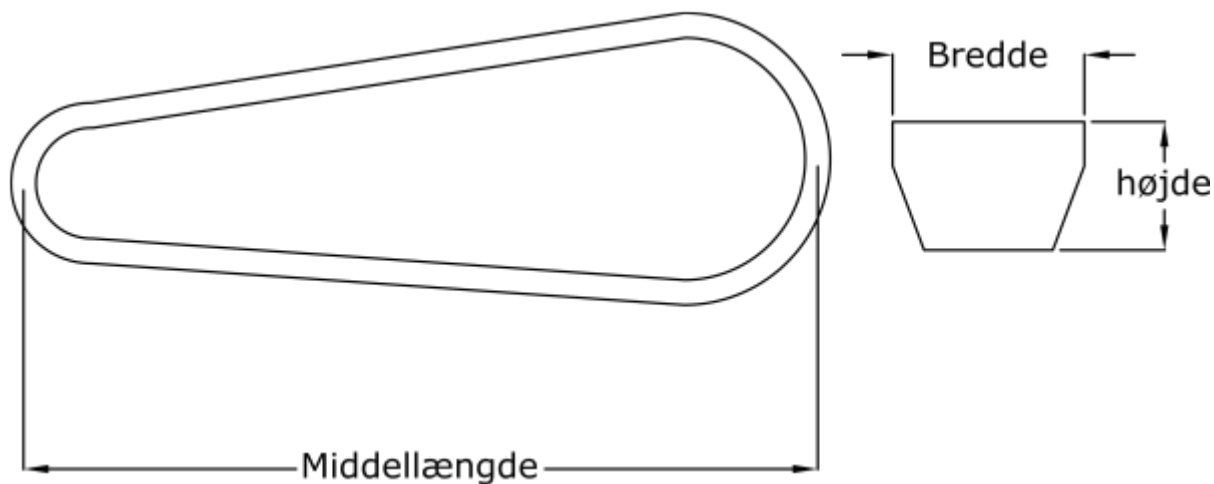

Varenummer: 601905400420
Beskrivelse: Gates kilerem Hi-power Dubl-V CC420

Mål

Bredde	= 22
Højde	= 12
Indvendig længde	= 10690
Middellængde	= 10725
Type	= CC420